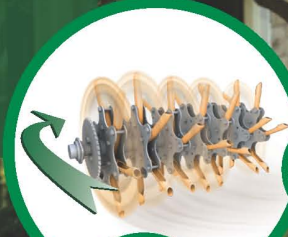

## LAWNAIRE IV & V EASY STEER TEKNOLOJİSİ

Easy Steer teknolojisine sahip Lawnaire IV ve V ile, dönüşlerde bıçakların topraktan çıkması gerekmez, bu sayede havalandırma daha rahat ve hızlıca yapılabilir. Tüm bıçak setleri bağımsız dönüş yapabildiğinden, bu makinenin kenar ve köşelerde manevra kabiliyeti üstündür. Artık her dönüşte yükseklik ayarı yapmak zorunda kalmayacaksınız.